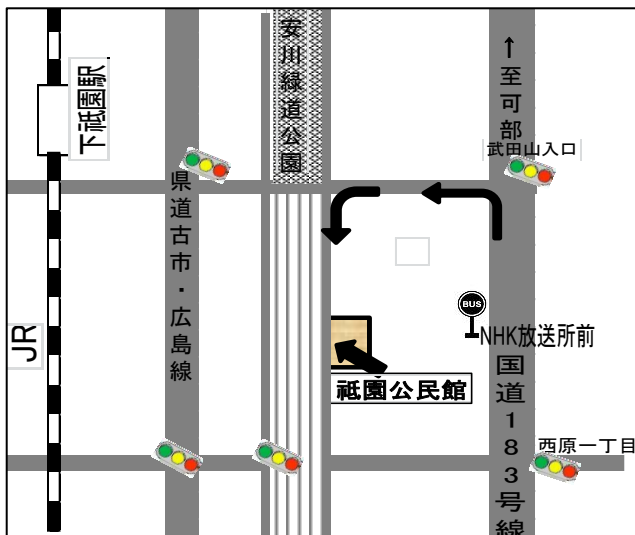

歌と出逢いに感謝 ♡
みんなでおもしろい事しょっ♪

<http://tomo-tmr.jimdo.com/>

☆司会 江藤 允紀

マルチクリエイターとして活躍。
優しく楽しい司会で
仲間をサポート\(^o^)/

会場

広島市祇園公民館 3階ホール

広島市安佐南区西原 1-13-26

TEL082 (874) 5181